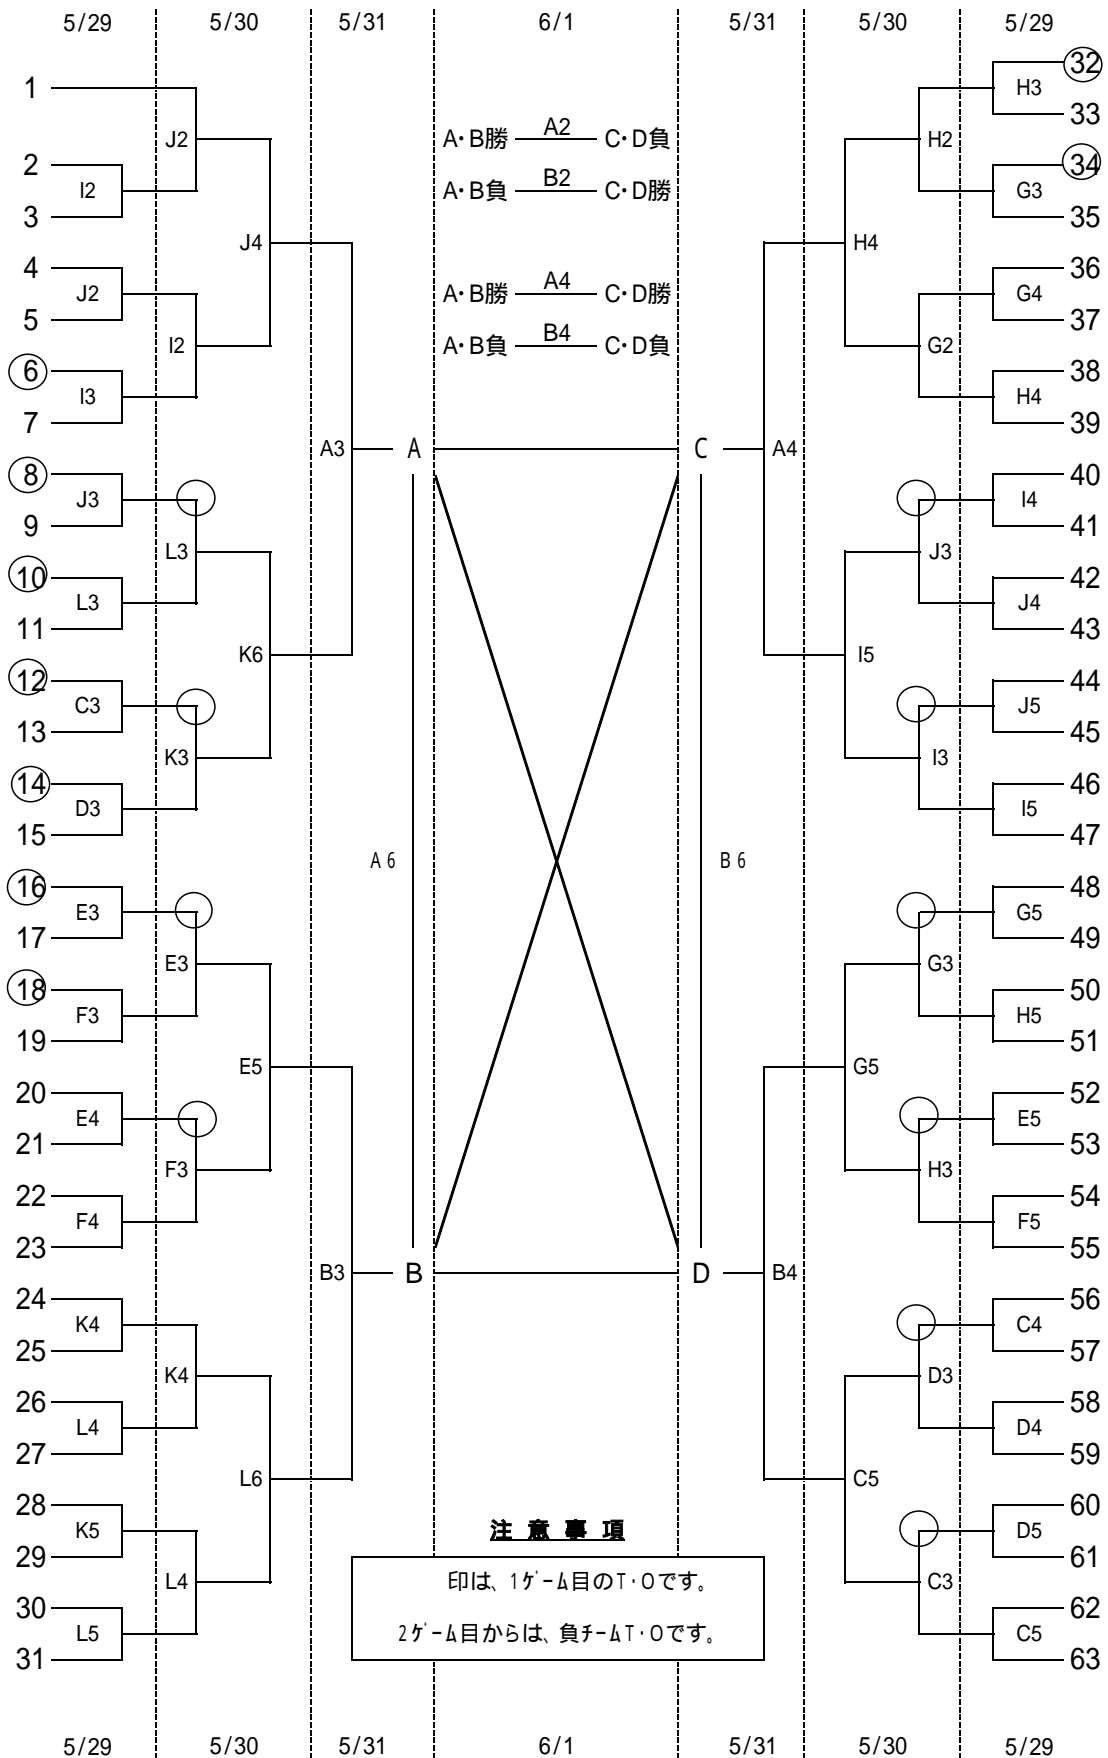

平成22年度沖縄県高等学校総合体育大会(バスケットボール競技)

1試合目	9:00	試合時間
2試合目	10:30	
3試合目	12:00	
4試合目	13:30	
5試合目	15:00	
6試合目	16:30	

男子の部

会場	A・B	… 沖縄市体育館
	C・D	… 浦添高校
	E・F	… 中部商業
	G・H	… 普天間高校
	I・J	… コザ高校
	K・L	… 前原高校

興南
 南風原
 具商
 コザ
 八重山
 那覇
 南商
 冲高専
 沖水
 前原
 陽明
 真和志
 糸満
 浦添
 北中城
 名商工
 沖尚
 昭葉附
 中商
 南農
 伊良部
 開邦
 宜野湾
 浦工
 西原
 宜野座
 豊見城
 首里
 宮総実
 首里東
 小祿

宮古
 那国際
 八重農
 嘉手納
 八商工
 中農
 那工
 読谷
 久米島
 美工
 宮工
 豊見南
 与勝
 北谷
 北山
 名護
 普天間
 那覇西
 石川
 具志川
 知念
 南工
 本部
 那商
 北農
 辺土名
 向陽
 沖工
 浦商
 球陽
 美里
 美来工

平成22年度沖縄県高等学校総合体育大会(バスケットボール競技)

1試合目	9:00	試合時間
2試合目	10:30	
3試合目	12:00	
4試合目	13:30	
5試合目	15:00	
6試合目	16:30	

女子の部

会場	A・B	… 沖縄市体育館
	C・D	… 浦添高校
	E・F	… 中部商業
	G・H	… 普天間高校
	I・J	… コザ高校
	K・L	… 前原高校